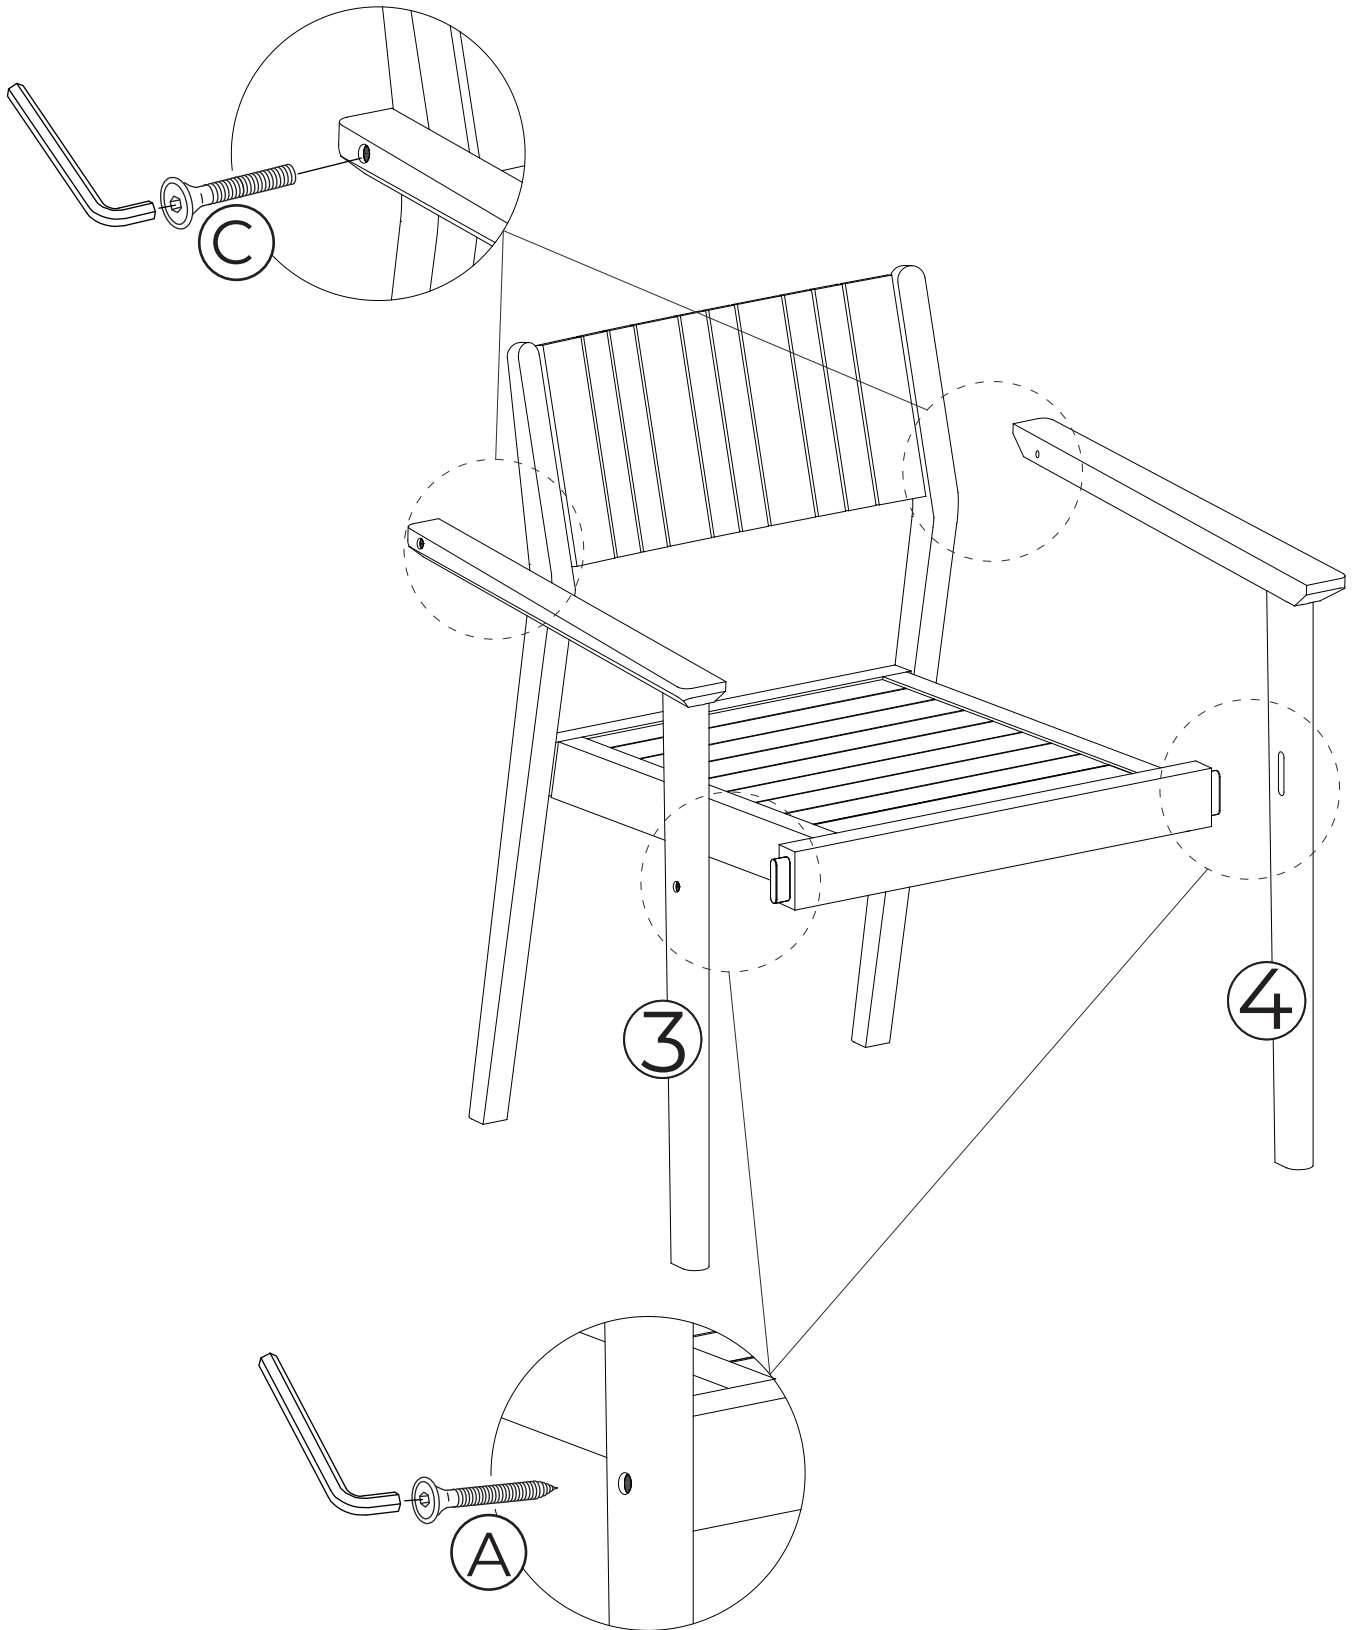

Dario Outdoor Dining Chair
Chaise d'extérieur Dario

Assembly Instructions / Instructions d'assemblage

**URBAN
BARN**

Ⓐ x 2
M6X70 mm

Ⓑ x 4
M6X60 mm

Ⓒ x 2
M6X60 mm

① x1

② x1

③ x1

④ x1

URBAN BARN

URBAN BARN

URBAN BARN