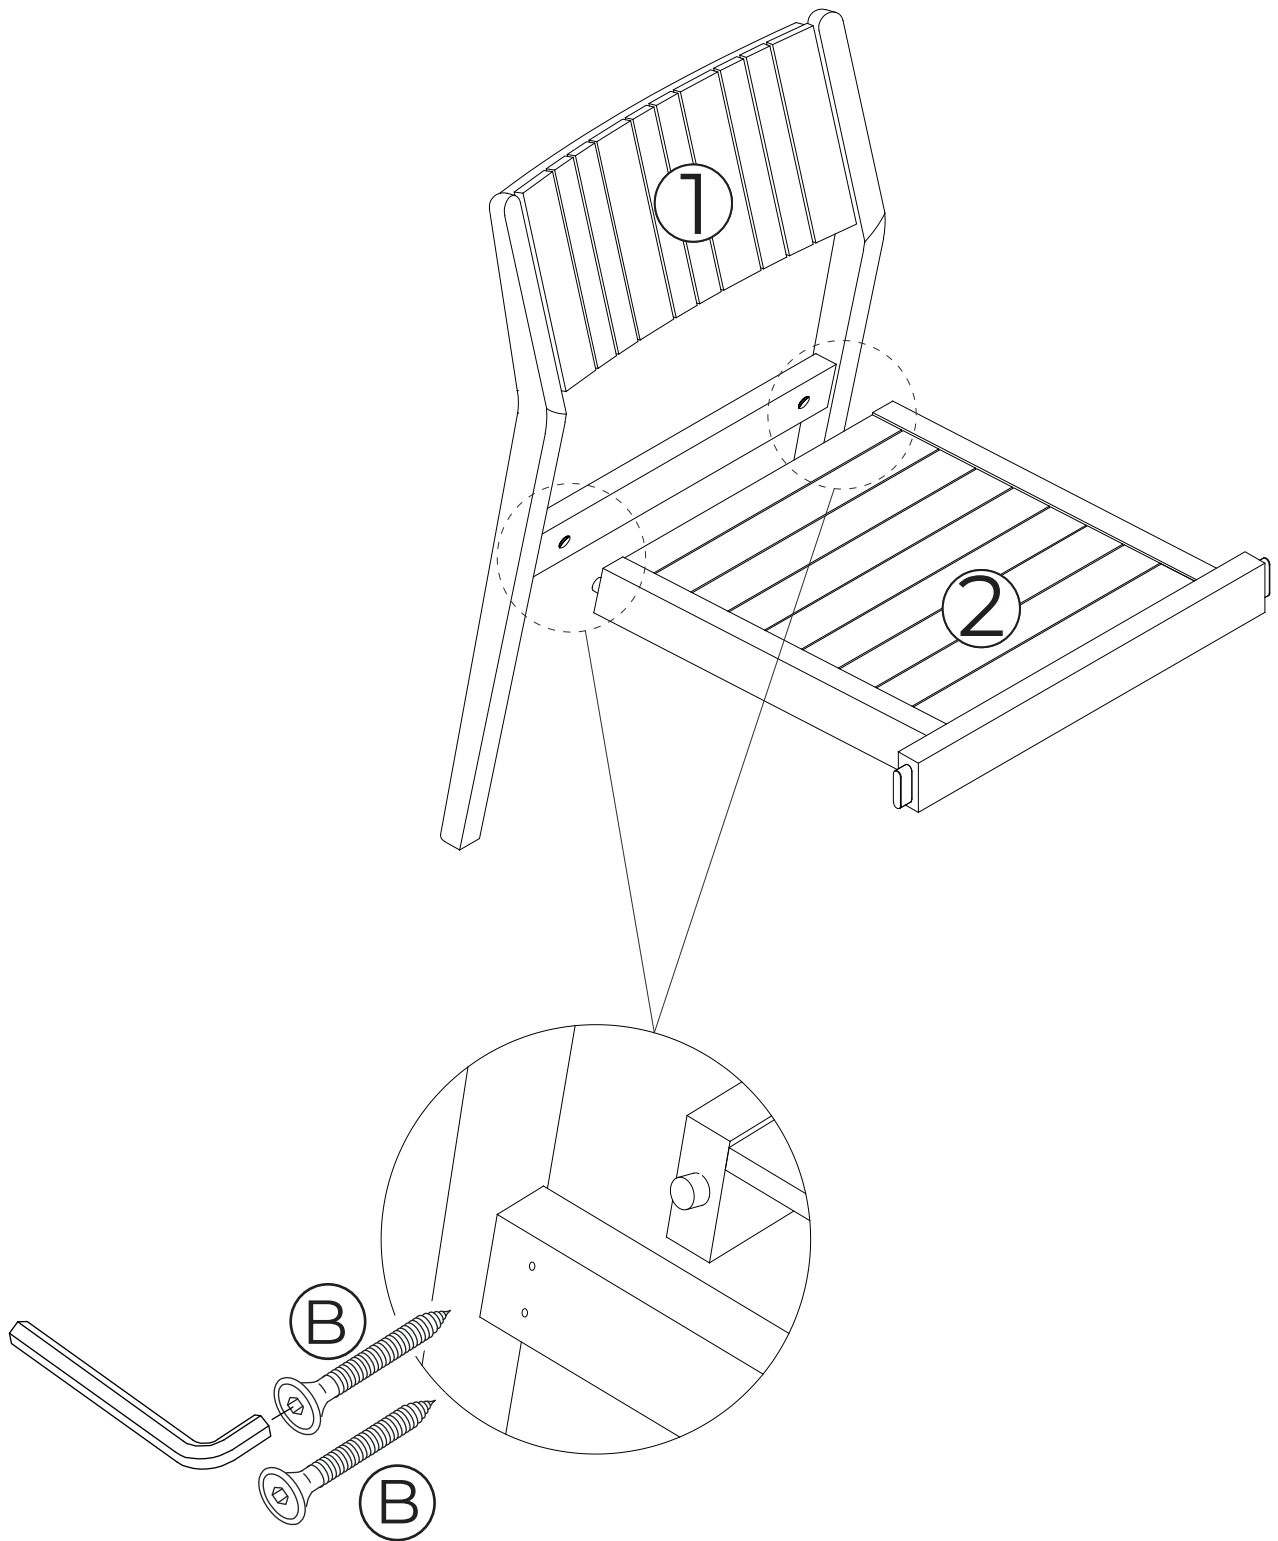

Dario Outdoor Dining Chair
Chaise d'extérieur Dario

Assembly Instructions / Instructions d'assemblage

**URBAN
BARN**

Ⓐ x 2
M6X70 mm

Ⓑ x 4
M6X60 mm

Ⓒ x 2
M6X60 mm

① x1

② x1

③ x1

④ x1

URBAN BARN

URBAN BARN

URBAN BARN